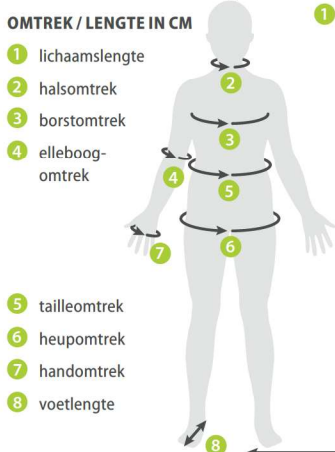

BINAMED®

K R A B P A K K E N

MAATTABEL

| BABY | | | | KIND | | | | DAMES | | | | HEREN | | | | | | | |
|---|---------|------------|----------|---|---|----------------|------------|---|----------|---|----------|---|------|----------------|---|--------|------------|--|----------|
| LUIERPAK | | | | SHIRT LANGE MOUW | | | | SHIRT LANGE MOUW | | | | SHIRT LANGE MOUW | | | | | | | |
|  | maat | art. nr. | |  | maat | art. nr. | |  | maat | art. nr. | |  | maat | art. nr. | | | | | |
| | 62-68 | 1900800 | | | 98-104 | 1910210 | | | S | 1920220 | | | S | 1930220 | | | | | |
| | 74-80 | 1900801 | | | 110-116 | 1910211 | | | M | 1920221 | | | M | 1930221 | | | | | |
| | 86-92 | 1900802 | | | 122-128 | 1910212 | | | L | 1920222 | | | L | 1930222 | | | | | |
| | 98-104 | 1900803 | | | 134-140 | 1910213 | | | XL | 1920223 | | | XL | 1930223 | | | | | |
| | | | | | 146-152 | 1910214 | | | | | | | | | | | | | |
| | | | | | 158-164 | 1910215 | | | | | | | | | | | | | |
| ROMPERTJE | | | | BROEK | | | | BROEK | | | | BROEK | | | | | | | |
|  | maat | art. nr. | |  | maat | art. nr. | |  | maat | art. nr. | |  | maat | art. nr. | | | | | |
| | 62-68 | 1900300 | | | 98-104 | 1910510 | | | S | 1920520 | | | S | 1930520 | | | | | |
| | 74-80 | 1900301 | | | 110-116 | 1910511 | | | M | 1920521 | | | M | 1930521 | | | | | |
| | 86-92 | 1900302 | | | 122-128 | 1910512 | | | L | 1920522 | | | L | 1930522 | | | | | |
| | 98-104 | 1900303 | | | 134-140 | 1910513 | | | XL | 1920523 | | | XL | 1930523 | | | | | |
| | | | | | 146-152 | 1910514 | | | | | | | | | | | | | |
| | | | | | 158-164 | 1910515 | | | | | | | | | | | | | |
| SLOBBROEK | | | | ELLEBOGEN | | | | ELLEBOGEN | | | | ELLEBOGEN | | | | | | | |
|  | maat | art. nr. | |  | maat | elleboogomtrek | art. nr. |  | maat | elleboogomtrek | art. nr. |  | maat | elleboogomtrek | art. nr. | | | | |
| | 62-68 | 1900700 | | | 98-110 | 15-16 | 1911119 | | S | 23 | 1921120 | | S | 25-26 | 1931120 | | | | |
| | 74-80 | 1900701 | | | 116-128 | 17-18 | 1911120 | | M | 25 | 1921121 | | M | 27-28 | 1931121 | | | | |
| | 86-92 | 1900702 | | | 134-146 | 19-20 | 1911121 | | L | 27 | 1921122 | | L | 29-30 | 1931122 | | | | |
| | 98-104 | 1900703 | | | 152-164 | 21-22 | 1911122 | | XL | | | | XL | 31-32 | 1931123 | | | | |
| | | | | | | | | | | | | | | | | | | | |
| HANDSCHOENEN | | | | HANDSCHOENEN | | | | HANDSCHOENEN | | | | HANDSCHOENEN | | | | | | | |
|  | maat | handomtrek | art. nr. |  | maat | handomtrek | art. nr. |  | maat | handomtrek | art. nr. |  | maat | handomtrek | art. nr. | | | | |
| | 62-68 | < 12 | 1901400 | | 98-110 | 14 | 1911519 | | S | 17-18 | 1921520 | | S | 19-21 | 1931520 | | | | |
| | 74-80 | 12 | 1901401 | | 116-128 | 15 | 1911520 | | M | 19-21 | 1921521 | | M | 22-23 | 1931521 | | | | |
| HANDSCHOENEN MET DUIM | | | | HANDSCHOENEN MET OPEN TOP | | | | HANDSCHOENEN MET OPEN TOP | | | | HANDSCHOENEN MET OPEN TOP | | | | | | | |
|  | maat | handomtrek | art. nr. |  | maat | handomtrek | art. nr. |  | maat | handomtrek | art. nr. |  | maat | handomtrek | art. nr. | | | | |
| | 86-92 | 13 | 1901402 | | 98-110 | 14 | 1911619 | | S | 17-18 | 1921620 | | S | 19-21 | 1931620 | | | | |
| | 98-104 | 14 | 1901403 | | 116-128 | 15 | 1911620 | | M | 19-21 | 1921621 | | M | 22-23 | 1931621 | | | | |
| | | | | | 134-146 | 16 | 1911621 | | L | 22-23 | 1921622 | | L | 24-26 | 1931622 | | | | |
| | | | | | 152-164 | 17 | 1911622 | | XL | 24-26 | 1921623 | | XL | 27-28 | 1931623 | | | | |
| | | | | | | | | | | | | | | | | | | | |
| SOKKEN | | | | SOKKEN | | | | SOKKEN | | | | SOKKEN | | | | | | | |
|  | maat | voetlengte | | art. nr. |  | maat | voetlengte | | art. nr. |  | maat | voetlengte | | art. nr. |  | maat | voetlengte | | art. nr. |
| | 19-22 | 12-13,5 | | 1911730 | | 35-38 | 22,5-24,5 | | 1921734 | | 35-38 | - | | - | | 35-38 | - | | - |
| | 23-26 | 14-16,5 | | 1911731 | | 39-42 | 25-27 | | 1921735 | | 39-42 | 26-28 | | 1931735 | | 39-42 | 26-28 | | 1931735 |
| | 27-30 | 17-19 | | 1911732 | | 43-45 | - | | - | | 43-45 | 28,5-30 | | 1931736 | | 43-45 | 28,5-30 | | 1931736 |
| | 31-34 | 19,5-22 | | 1911733 | | | | | | | | | | | | | | | |
| | 35-38 | 22,5-24,5 | | 1911734 | | | | | | | | | | | | | | | |
| HOOFD / HALS | | | | HOOFD / HALS | | | | HOOFD / HALS | | | | HOOFD / HALS | | | | | | | |
|  | maat | halsomtrek | | art. nr. |  | maat | halsomtrek | | art. nr. |  | maat | halsomtrek | | art. nr. |  | maat | halsomtrek | | art. nr. |
| | 98-116 | 26,5-27,5 | | 1912050 | | S-L | 35-37,5 | | 1922050 | | S-L | 37-40 | | 1932050 | | S-L | 37-40 | | 1932050 |
| | 122-140 | 28-30 | | 1912051 | | XL-XXL | 38-41 | | 1922051 | | XL-XXL | 41-44 | | 1932051 | | XL-XXL | 41-44 | | 1932051 |
| | 146-164 | 31-32 | | 1912052 | | | | | | | | | | | | | | | |