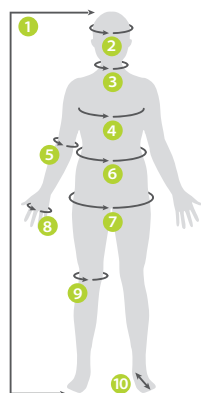

DAMES		HEREN	
	MAAT	ART. NR	ART. NR	ART. NR
SHIRT LANGE MOUW				
	S	920220	930220	
	M	920221	930221	
	L	920222	930222	
	XL	920223	930223	
	XXL	920224	930224	
SHIRT KORTE MOUW				
	S	920120	930120	
	M	920121	930121	
	L	920122	930122	
	XL	920123	930123	
	XXL	920124	930124	
BROEK				
	S	920520	930520	
	M	920521	930521	
	L	920522	930522	
	XL	920523	930523	
	XXL	920524	930524	
SHORT				
	S	920620	930620	
	M	920621	930621	
	L	920622	930622	
	XL	920623	930623	
	XXL	920624	930624	
SOKKEN LICHT				
	35-38	921734		
	39-42	921735	931735	
	43-45		931736	
	46-49		931737	
	50-53		931738	
KNIESOKKEN LICHT				
	35-38	921834		
	39-42	921835	931835	
	43-45		931836	
	46-49		931837	
	50-53		931838	
HALS / HOOFD				
	S-L	922050	932050	
	XL-XXL	922051	932051	

	DAMES		HEREN	
	MAAT	ART. NR	ART. NR	ART. NR
ELLEBOGEN				
	S	921120	931120	
	M	921121	931121	
	L	921122	931122	
	XL	921123	931123	
	XXL	921124	931124	
KNIEËN				
	S	921220	931220	
	M	921221	931221	
	L	921222	931222	
	XL	921223	931223	
	XXL	921224	931224	
HANDSCHOENEN				
	S	921520	931520	
	M	921521	931521	
	L	921522	931522	
	XL	921523	931523	
	XXL	921524	931524	
HANDSCHOENEN DONKER				
	S	923520	933520	
	M	923521	933521	
	L	923522	933522	
HANDSCHOENEN MET OPEN TOP				
	S	921620	931620	
	M	921621	931621	
	L	921622	931622	
	XL	921623	931623	
	XXL	921624	931624	
SOKKEN DONKER				
	35-38	923734		
	39-42	923735	933735	
	43-45		933736	
	46-49		933737	
	50-53		933738	
KNIESOKKEN DONKER				
	35-38	923834		
	39-42	923835	933835	
	43-45		933836	
	46-49		933837	
	50-53		933838	

MAATTABEL BABY

KLEDINGMAAT	62	68	74	80	86	92	98	104
Lichaamslengte in cm 1	62-68	74-80	86-92	98-104				
Hoofdomtrek in cm 2	43-46		47-50					
Halsomtrek in cm 3	n.t.v.							
Borstomtrek in cm 4	48-50	52-54	55-56	57-58				
Elleboogomtrek in cm 5	n.t.v.							
Tailleomtrek in cm 6	44-46	48-50	51-52	53-54				
Heupomtrek in cm 7	48-50	52-54	56-58	60-62				
Handomtrek in cm 8	< 12	14	13	14				
Knietrek in cm 9	n.t.v.							

SCHOENMAAT

Voetlengte in cm 10	n.t.v.							

KIND

	98	104	110	116	122	128	134	140	146	152	158	164
98-104	110-116	122-128	134-140	146-152	158-164							
49-51,5	52-54		54,5-56									
26,5-27,5	28-30		31-32									
57-58	59-60	62-64	66-68	72-76	80-84							
15-16	17-18	19-20	21-22									
53-54	55-56	57-58	59-60	62-64	66-68							
60-62	64-66	68-70	72-74	78-82	86-90							
14	15	16	17									
25-26	27-28,5	29-31	32-34									

DAMES

S	M	L	XL	XXL
n.t.v.				
n.t.v.				
35-37,5		38-41		
84-88	92-96	100-104	110-116	122-128
23	25	27	29	31
68-72	76-80	84-88	94-101	106-112
94-97	100-103	106-109	114-119	124-129
17-18	19-21	22-23	24-26	27
35-36	37-38	39-40	41-42	43

HEREN

S	M	L	XL	XXL
168-171	174-177	180-182	184-186	188-190
n.t.v.				
37-40		41-44		
88-92	96-100	104-108	112-116	120-124
25-26	27-28	29-30	31-32	33
78-82	86-90	94-98	104-110	116-122
90-94	98-102	106-110	116-120	124-128
19-21	22-23	24-26	27-28	29
37-38	39-40	41-42	43-44	45

19-22	23-26	27-30	32-34	35-38
12-13,5	14-16,5	17-19	41-42	43

35-38	39-42
22,5-24,5	25-27

39-42	43-45	46-49	50-53
26-28	28,5-30	30,5-32	32,5-34