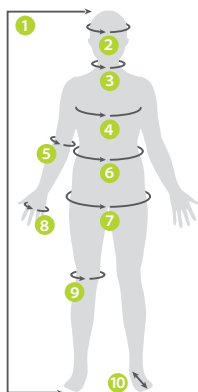

BINAMED®

Medische zilverkleding

MAATTABEL

	BABY	
	MAAT	ART. NR
LIUIERPAK / OVERALL		
	62-68	900800
	74-80	900801
	86-92	900802
	98-104	900803
ROMPERTJE		
	62-68	900300
	74-80	900301
	86-92	900302
	98-104	900303
SLOBBROEK		
	62-68	900700
	74-80	900701
	86-92	900702
	98-104	900703
MUTS		
	62-80	902250
	86-104	902251
HANDSCHOENEN		
	62-68	901400
	74-80	901401
HANDSCHOENEN MET DUIM		
	86-92	901402
	98-104	901403

	KIND	
	MAAT	ART. NR
SHIRT LANGE MOUW		
	98-104	910210
	110-116	910211
	122-128	910212
	134-140	910213
	146-152	910214
	158-164	910215
SHIRT KORTE MOUW		
	98-104	910110
	110-116	910111
	122-128	910112
	134-140	910113
	146-152	910114
	158-164	910115
BROEK		
	98-104	910510
	110-116	910511
	122-128	910512
	134-140	910513
	146-152	910514
	158-164	910515
SHORT		
	98-104	910610
	110-116	910611
	122-128	910612
	134-140	910613
	146-152	910614
	158-164	910615
MUTS		
	98-116	912350
	122-140	912351
	146-164	912352

	KIND	
	MAAT	ART. NR
HALS / HOOFD		
	98-116	912050
	122-140	912051
	146-164	912052
ELLEBOGEN		
	98-110	911119
	116-128	911120
	134-146	911121
	152-164	911122
KNIEËN		
	98-110	911219
	116-128	911220
	134-146	911221
	152-164	911222
HANDSCHOENEN		
	98-110	911519
	116-128	911520
	134-146	911521
	152-164	911522
HANDSCHOENEN MET OPEN TOP		
	98-110	911619
	116-128	911620
	134-146	911621
	152-164	911622
SOKKEN		
	19-22	911730
	23-26	911731
	27-30	911732
	31-34	911733
	35-38	911734

MAATTABEL BABY

KLEDINGMAAT	62	68	74	80	86	92	98	104
Lichaamslengte in cm 1	62-68	74-80	86-92	98-104				
Hoofdomtrek in cm 2	43-46		47-50					
Halsomtrek in cm 3	n.v.t							
Borstomtrek in cm 4	48-50	52-54	55-56	57-58				
Elleboogomtrek in cm 5	n.v.t							
Tailleomtrek in cm 6	44-46	48-50	51-52	53-54				
Heupomtrek in cm 7	48-50	52-54	56-58	60-62				
Handomtrek in cm 8	< 12	14	13	14				
Kniesomtrek in cm 9	n.v.t							