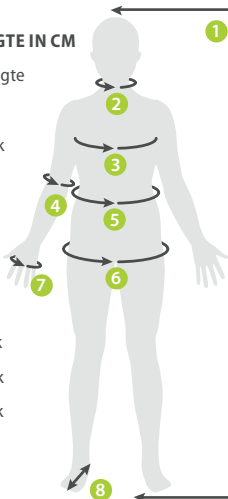

#### OMTREK / LENGTE IN CM

- 1 lichaamslengte
- 2 halsomtrek
- 3 borstomtrek
- 4 elleboogomtrek
- 5 tailleomtrek
- 6 heupomtrek
- 7 handomtrek
- 8 voetlengte

MATEN	BABY				KIND					DAMES				HEREN				
	62-68	74-80	86-92	98-104	98-104	110-116	122-128	134-140	146-152	158-164	S	M	L	XL	S	M	L	XL
1 lengte	62-68	74-80	86-92	98-104	98-104	110-116	122-128	134-140	146-152	158-164					168-171	174-177	180-182	184-186
3 borstomtrek	48-50	52-54	55-56	57-58	57-58	59-60	62-64	66-68	72-76	80-84	84-88	92-96	100-104	110-116	88-92	96-100	104-108	112-116
5 tailleomtrek	44-46	48-50	51-52	53-54	53-54	55-56	57-58	59-60	62-64	66-68	68-72	76-80	84-88	94-101	78-82	86-90	94-98	104-110
6 heupomtrek	48-50	52-54	56-58	60-62	60-62	64-66	68-70	72-74	78-82	86-90	94-97	100-103	106-109	114-119	90-94	98-102	106-110	116-120